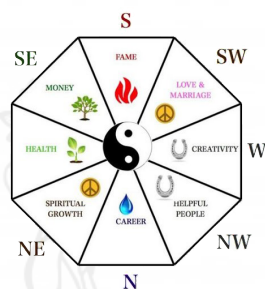

KI DELLE NOVE STELLE

Incontro con Luce Maria Vergaro
II° parte (con ripasso per chi non ha partecipato al primo incontro)

LE PREVISIONI

Incontro con Luce Maria Vergaro

Il Ki delle Nove Stelle ci aiuta a capire i tratti più caratteristici della nostra personalità. Grazie alla teoria secondo cui **una parte riflette il tutto**, quando nasciamo riflettiamo le energie che l'universo ha in quel momento: possiamo essere più introspettivi, più estroversi, più timidi; possiamo essere una persona che approfondisce i concetti, una che invece vuole avere un'infarinatura di tutto, una che si prende cura degli altri e così via.

Ma il Ki delle 9 Stelle ci permette di orientarci nel nostro presente e ci aiuta anche a **livello previsionale**.

Ci sono anni in cui l'universo ci suggerisce di essere più introspettivi, di **studiare** e di preparare la semina, anni in cui si può iniziare a **seminare**, e anni in cui è utile lanciarsi in nuove avventure e **rischiare** un po'. E poi ci sono anni in cui, la cosa migliore da fare, è stare fermi ad **aspettare** che passi.